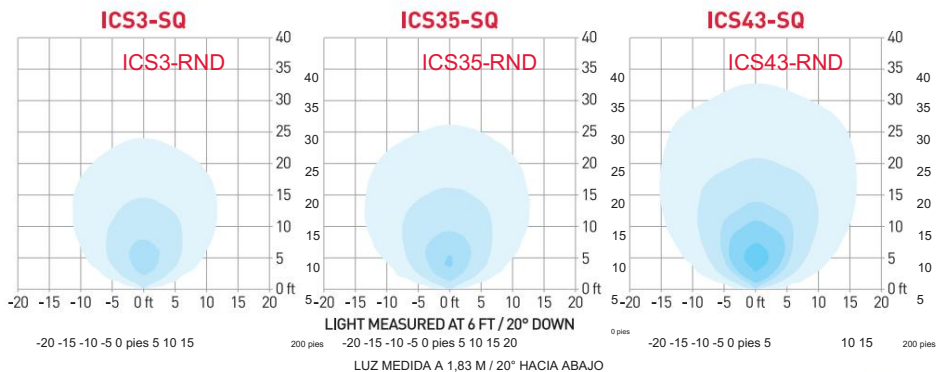

APROBACIONES

- RoHS
- CE
- CISPR 25 Clase 3
- IP67

PATRÓN DE HAZ

MEDIDAS MOSTRADAS EN PIES

Nivel	fc	Color
1	0,25	
2	1	
3	3	
4	5	
5	10	
6	25	
7	40	

PATRÓN DE HAZ

MEDIDAS MOSTRADAS EN PIES

Nivel	fc	Color
1	0,25	
2	1	
3	3	
4	5	
5	10	
6	25	
7	40	

CÓMO HACER UN PEDIDO

Color del LED

W

Color de la lente

do

ICS3-RND	3 pulgadas, 1100 lúmenes, redonda
ICS3-SQ	3 pulgadas, 1100 lúmenes, cuadrada
ICS35-RND	3,5 pulgadas, 1440 lúmenes, redonda
ICS35-SQ	3,5 pulgadas, 1330 lúmenes, cuadrada
ICS43-RND	4,3 pulgadas, 2200 lúmenes, redonda
ICS43-SQ	4,3 pulgadas, 2700 lúmenes, cuadrada

PRESUPUESTO

	ICS3-RND	ICS3-SQ	ICS35-RND	ICS35-SQ	ICS43-RND	ICS43-SQ
LÚMENES	1100 lm	1100 lm	1440 lm	1330 lm	2200 lm	2700 lm
ACTUAL	0,8 A a 12 Vcc	0,8 A a 12 Vcc	1,1 A a 12 Vcc	1,1 A a 12 Vcc	1,7 A a 12 Vcc	1,7 A a 12 Vcc
DIBUJAR	0,4 A a 24 Vcc	0,4 A a 24 Vcc	0,6 A a 24 Vcc	0,6 A a 24 Vcc	0,9 A a 24 Vcc	0,9 A a 24 Vcc
OPERANTE VOLTAJE	12/24 Vcc					
OPERANTE TEMPERATURA	-22° a +140° F (-30° a +60° C)					
ESPECIFICACIONES FÍSICAS						
LONGITUD	3,1 pulgadas (7,9 cm)	3,0 pulgadas (7,6 cm)	3,6 pulgadas (9,1 cm)	3,5 pulgadas (9,0 pulgadas)	4,5 pulgadas (11,4 cm)	4,4 pulgadas (11,2 cm)
ANCHO	1,2 pulgadas (3,0 cm)	1,0 pulgada (2,5 cm)	1,3 pulgadas (3,3 cm)	1,2 pulgadas (3,0 cm)	1,6 pulgadas (4,1 cm)	1,4 pulgadas (3,6 cm)
ALTURA	3,9 pulgadas (9,9 cm)	3,8 pulgadas (9,7 cm)	4,4 pulgadas (11,2 cm)	4,4 pulgadas (11,2 cm)	5,2 pulgadas (13,2 cm)	5,3 pulgadas (13,5 cm)
PESO DEL BUQUE						
	0,6 libras (0,3 kg)	0,7 lb (0,3 kg)	0,9 lb (0,4 kg)	0,9 lb (0,4 kg)	1,4 libras (0,6 kg)	1,5 libras (0,7 kg)