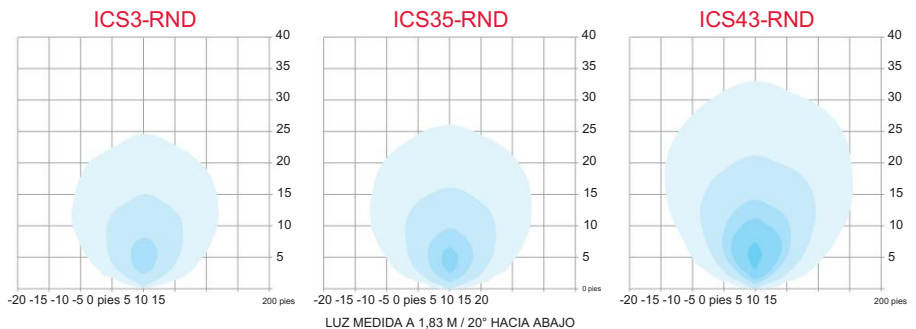

APROBACIONES

- RoHS
- CE
- CISPR 25 Clase 3
- IP67

PATRÓN DE HAZ

MEDIDAS MOSTRADAS EN PIES

Nivel	fc	Color
1	0,25	
2	1	
3	3	
4	5	
5	10	
6	25	
7	40	

PATRÓN DE HAZ

MEDIDAS MOSTRADAS EN PIES

Nivel	fc	Color
1	0,25	
2	1	
3	3	
4	5	
5	10	
6	25	
7	40	

CÓMO HACER UN PEDIDO

Color del LED

W

Color de la lente

do

ICS3-RND	3 pulgadas, 1100 lúmenes, redonda
ICS3-SQ	3 pulgadas, 1100 lúmenes, cuadrada
ICS35-RND	3,5 pulgadas, 1440 lúmenes, redonda
ICS35-SQ	3,5 pulgadas, 1330 lúmenes, cuadrada
ICS43-RND	4,3 pulgadas, 2200 lúmenes, redonda
ICS43-SQ	4,3 pulgadas, 2700 lúmenes, cuadrada

PRESUPUESTO

	ICS3-RND	ICS3-SQ	ICS35-RND	ICS35-SQ	ICS43-RND	ICS43-SQ
LÚMENES	1100 lm	1100 lm	1440 lm	1330 lm	2200 lm	2700 lm
ACTUAL	0,8 A a 12 Vcc	0,8 A a 12 Vcc	1,1 A a 12 Vcc	1,1 A a 12 Vcc	1,7 A a 12 Vcc	1,7 A a 12 Vcc
DIBUJAR	0,4 A a 24 Vcc	0,4 A a 24 Vcc	0,6 A a 24 Vcc	0,6 A a 24 Vcc	0,9 A a 24 Vcc	0,9 A a 24 Vcc
OPERANTE VOLTAJE	12/24 Vcc					
OPERANTE TEMPERATURA	-22° a +140° F (-30° a +60° C)					
ESPECIFICACIONES FÍSICAS						
LONGITUD	3,1 pulgadas (7,9 cm)	3,0 pulgadas (7,6 cm)	3,6 pulgadas (9,1 cm)	3,5 pulgadas (9,0 pulgadas)	4,5 pulgadas (11,4 cm)	4,4 pulgadas (11,2 cm)
ANCHO	1,2 pulgadas (3,0 cm)	1,0 pulgada (2,5 cm)	1,3 pulgadas (3,3 cm)	1,2 pulgadas (3,0 cm)	1,6 pulgadas (4,1 cm)	1,4 pulgadas (3,6 cm)
ALTURA	3,9 pulgadas (9,9 cm)	3,8 pulgadas (9,7 cm)	4,4 pulgadas (11,2 cm)	4,4 pulgadas (11,2 cm)	5,2 pulgadas (13,2 cm)	5,3 pulgadas (13,5 cm)
PESO DEL BUQUE						
	0,6 libras (0,3 kg)	0,7 lb (0,3 kg)	0,9 lb (0,4 kg)	0,9 lb (0,4 kg)	1,4 libras (0,6 kg)	1,5 libras (0,7 kg)